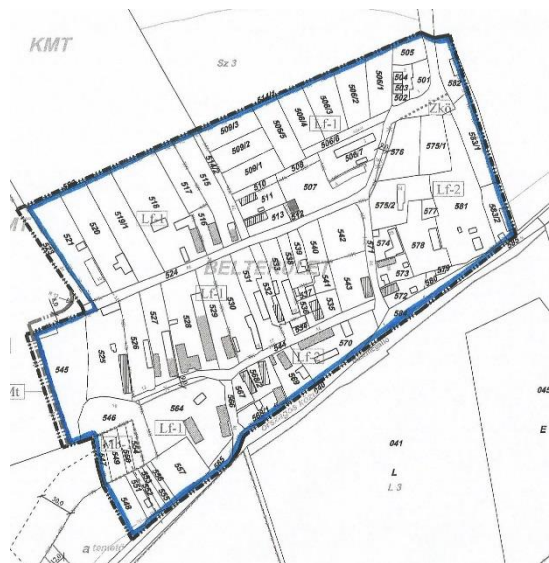

**1.számú melléklet: Dörgicse község Önkormányzata Képviselő-testületének
.../2017. (... ..) önkormányzati rendelethez, településképi szempontból jelentős területek lehatárolásáról**

1.számú terület: Alsó-Dörgicse történelmi településrész – Ó- Falu

2.számú terület: Felső-Dörgicse – Ó falu területe

3.számú terület: Kis-Dörgicse – Ó falu területe

4.számú terület: Alsó-Dörgicse Vadkerti terület

5. számú terület: Csopásra-dűlői terület

6. számú terület: Felső-Dörgicse – Csicsói út és a Kis-Dörgicsére vezető út északi része

7.számú terület: Új beépítésre szánt településrész

8.számú terület: Történelmi szőlőhegyek és szőlőműveléssel hasznosított területrészek - Becce-hegy, Agyaglik, Kis-leshegy, Erdei dűlő

**2.számú melléklet: Dörgicse község Önkormányzata Képviselő-testületének
.../2017. (.....) önkormányzati rendeletéhez, a helyileg védett terület lehatárolásáról**

1.számú terület: Alsó-Dörgicse
történelmi településrész – Ó- Falu

2.számú terület: Felső-Dörgicse – Ó falu területe

3.számú terület: Kis-Dörgicse – Ó falu területe