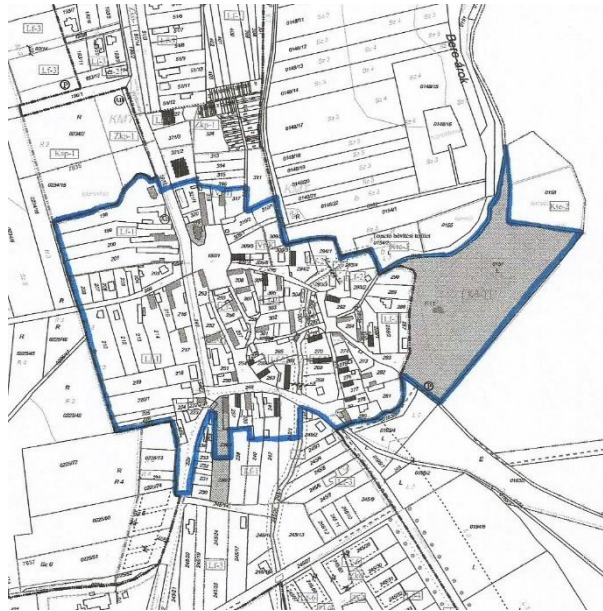

**1.számú melléklet: Dörgicse község Önkormányzata Képviselő-testületének
.../2017. (... ..) önkormányzati rendelethez, településképi szempontból jelentős területek lehatárolásáról**

1.számú terület: Alsó-Dörgicse történelmi településrész – Ó- Falu

2.számú terület: Felső-Dörgicse – Ó falu területe

3.számú terület: Kis-Dörgicse – Ó falu területe

4.számú terület: Alsó-Dörgicse Vadkerti terület

5. számú terület: Csopásra-dűlői terület

6. számú terület: Felső-Dörgicse – Csicsói út és a Kis-Dörgicsére vezető út északi része

7.számú terület: Új beépítésre szánt településrész

8.számú terület: Történelmi szőlőhegyek és szőlőműveléssel hasznosított területrészek - Becce-hegy, Agyaglik, Kis-leshegy, Erdei dűlő

**2.számú melléklet: Dörgicse község Önkormányzata Képviselő-testületének
.../2017. (.....) önkormányzati rendeletéhez, a helyileg védett terület lehatárolásáról**

1.számú terület: Alsó-Dörgicse
történelmi településrész – Ó- Falu

2.számú terület: Felső-Dörgicse – Ó falu területe

3.számú terület: Kis-Dörgicse – Ó falu területe