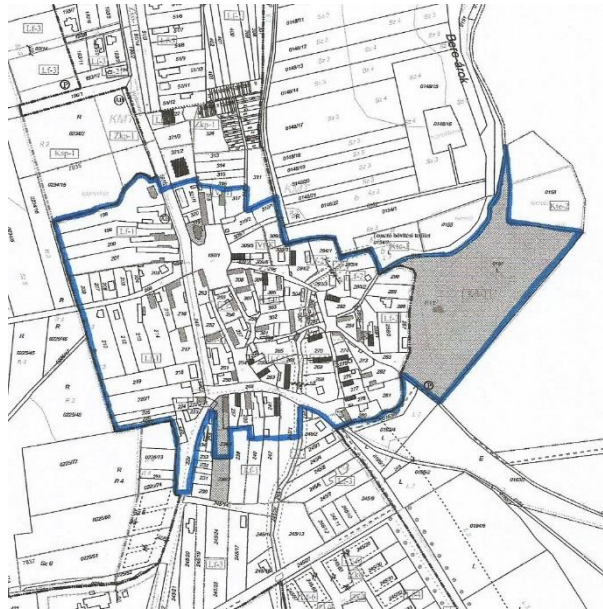

**1.számú melléklet: Dörgicse község Önkormányzata Képviselő-testületének
.../2017. (... ..) önkormányzati rendelethez, településképi szempontból jelentős területek lehatárolásáról**

1.számú terület: Alsó-Dörgicse történelmi településrész – Ó- Falu

2.számú terület: Felső-Dörgicse – Ó falu területe

3.számú terület: Kis-Dörgicse – Ó falu területe

4.számú terület: Alsó-Dörgicse Vadkerti terület

5. számú terület: Csopásra-dűlői terület

6. számú terület: Felső-Dörgicse – Csicsói út és a Kis-Dörgicsére vezető út északi része

7.számú terület: Új beépítésre szánt településrész

8.számú terület: Történelmi szőlőhegyek és szőlőműveléssel hasznosított területrészek - Becce-hegy, Agyaglik, Kis-leshegy, Erdei dűlő

**2.számú melléklet: Dörgicse község Önkormányzata Képviselő-testületének
.../2017. (.....) önkormányzati rendeletéhez, a helyileg védett terület lehatárolásáról**

1.számú terület: Alsó-Dörgicse
történelmi településrész – Ó- Falu

2.számú terület: Felső-Dörgicse – Ó falu területe

3.számú terület: Kis-Dörgicse – Ó falu területe