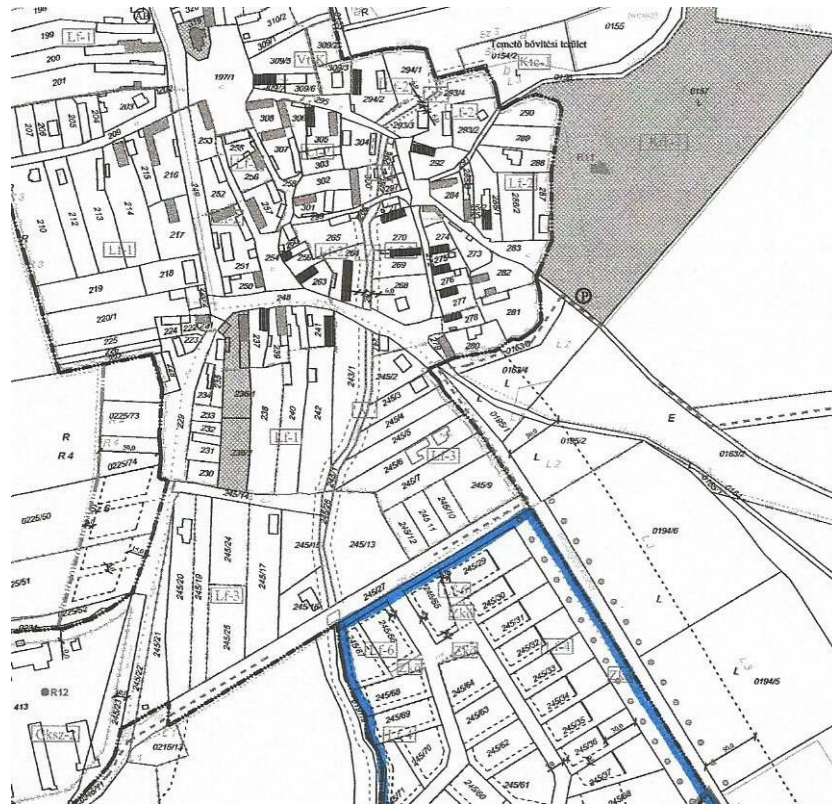

2.számú terület: Felső-Dörgicse – Ó falu területe

3.számú terület: Kis-Dörgicse – Ó falu területe

4.számú terület: Alsó-Dörgicse Vadkerti terület

5. számú terület: Csopásra-dűlői terület

6. számú terület: Felső-Dörgicse – Csicsói út és a Kis-Dörgicsére vezető út északi része

7.számú terület: Új beépítésre szánt településrész

8.számú terület: Történelmi szőlőhegyek és szőlőműveléssel hasznosított területrészek - Becce-hegy, Agyaglik, Kis-leshegy, Erdei dűlő

**2.számú melléklet: Dörgicse község Önkormányzata Képviselő-testületének
.../2017. (.....) önkormányzati rendeletéhez, a helyileg védett terület lehatárolásáról**

1.számú terület: Alsó-Dörgicse
történelmi településrész – Ó- Falu

2.számú terület: Felső-Dörgicse – Ó falu területe

3.számú terület: Kis-Dörgicse – Ó falu területe