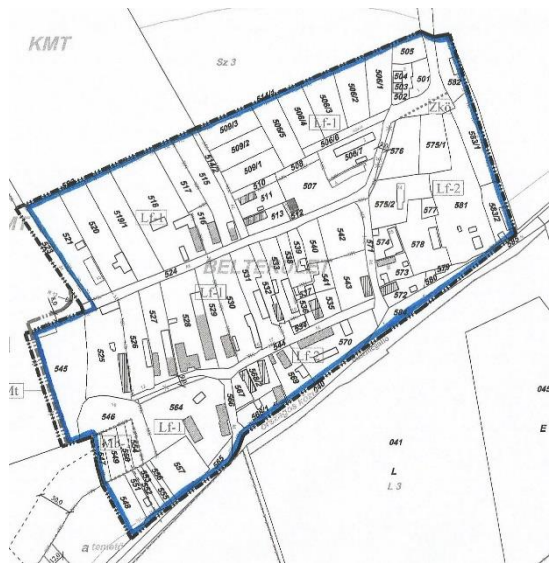

2.számú terület: Felső-Dörgicse – Ó falu területe

3.számú terület: Kis-Dörgicse – Ó falu területe

4.számú terület: Alsó-Dörgicse Vadkerti terület

5. számú terület: Csopásra-dűlői terület

6. számú terület: Felső-Dörgicse – Csicsói út és a Kis-Dörgicsére vezető út északi része

7.számú terület: Új beépítésre szánt településrész

8.számú terület: Történelmi szőlőhegyek és szőlőműveléssel hasznosított területrészek - Becce-hegy, Agyaglik, Kis-leshegy, Erdei dűlő

**2.számú melléklet: Dörgicse község Önkormányzata Képviselő-testületének
.../2017. (.....) önkormányzati rendeletéhez, a helyileg védett terület lehatárolásáról**

1.számú terület: Alsó-Dörgicse
történelmi településrész – Ó- Falu

2.számú terület: Felső-Dörgicse – Ó falu területe

3.számú terület: Kis-Dörgicse – Ó falu területe