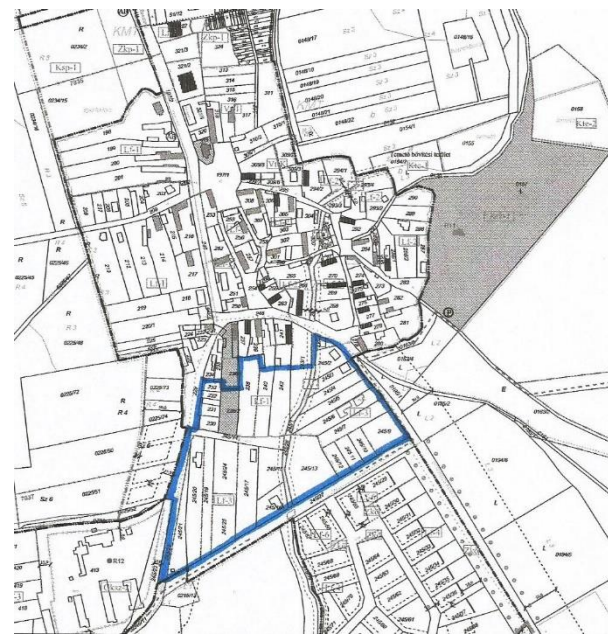

**1.számú melléklet: Dörgicse község Önkormányzata Képviselő-testületének
.../2017. (... ..) önkormányzati rendelethez, településképi szempontból jelentős területek lehatárolásáról**

1.számú terület: Alsó-Dörgicse történelmi településrész – Ó- Falu

2.számú terület: Felső-Dörgicse – Ó falu területe

3.számú terület: Kis-Dörgicse – Ó falu területe

4.számú terület: Alsó-Dörgicse Vadkerti terület

5. számú terület: Csopásra-dűlői terület

6. számú terület: Felső-Dörgicse – Csicsói út és a Kis-Dörgicsére vezető út északi része

7.számú terület: Új beépítésre szánt településrész

8.számú terület: Történelmi szőlőhegyek és szőlőműveléssel hasznosított területrészek - Becce-hegy, Agyaglik, Kis-leshegy, Erdei dűlő

**2.számú melléklet: Dörgicse község Önkormányzata Képviselő-testületének
.../2017. (.....) önkormányzati rendeletéhez, a helyileg védett terület lehatárolásáról**

1.számú terület: Alsó-Dörgicse
történelmi településrész – Ó- Falu

2.számú terület: Felső-Dörgicse – Ó falu területe

3.számú terület: Kis-Dörgicse – Ó falu területe