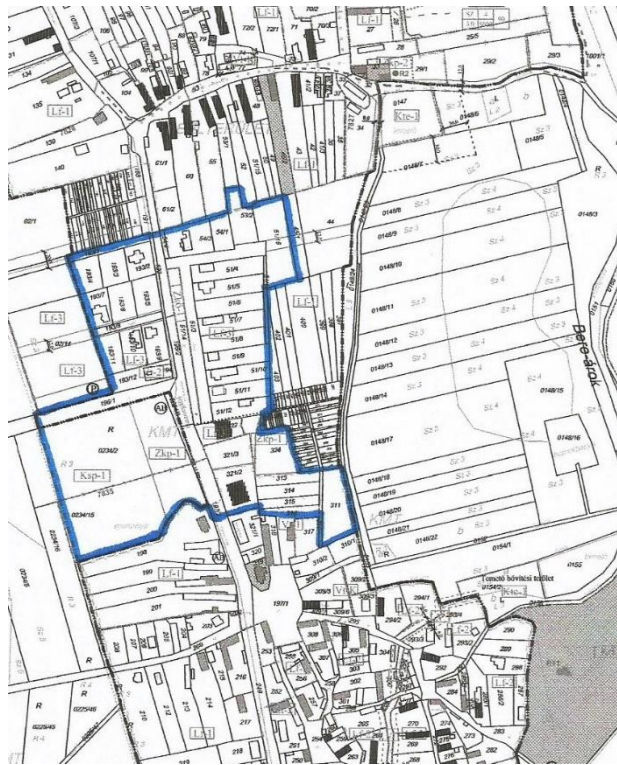

**1.számú melléklet: Dörgicse község Önkormányzata Képviselő-testületének
.../2017. (... ..) önkormányzati rendelethez, településképi szempontból jelentős területek lehatárolásáról**

1.számú terület: Alsó-Dörgicse történelmi településrész – Ó- Falu

2.számú terület: Felső-Dörgicse – Ó falu területe

3.számú terület: Kis-Dörgicse – Ó falu területe

4.számú terület: Alsó-Dörgicse Vadkerti terület

5. számú terület: Csopásra-dűlői terület

6. számú terület: Felső-Dörgicse – Csicsói út és a Kis-Dörgicsére vezető út északi része

7.számú terület: Új beépítésre szánt településrész

8.számú terület: Történelmi szőlőhegyek és szőlőműveléssel hasznosított területrészek - Becce-hegy, Agyaglik, Kis-leshegy, Erdei dűlő

**2.számú melléklet: Dörgicse község Önkormányzata Képviselő-testületének
.../2017. (.....) önkormányzati rendeletéhez, a helyileg védett terület lehatárolásáról**

1.számú terület: Alsó-Dörgicse
történelmi településrész – Ó- Falu

2.számú terület: Felső-Dörgicse – Ó falu területe

3.számú terület: Kis-Dörgicse – Ó falu területe